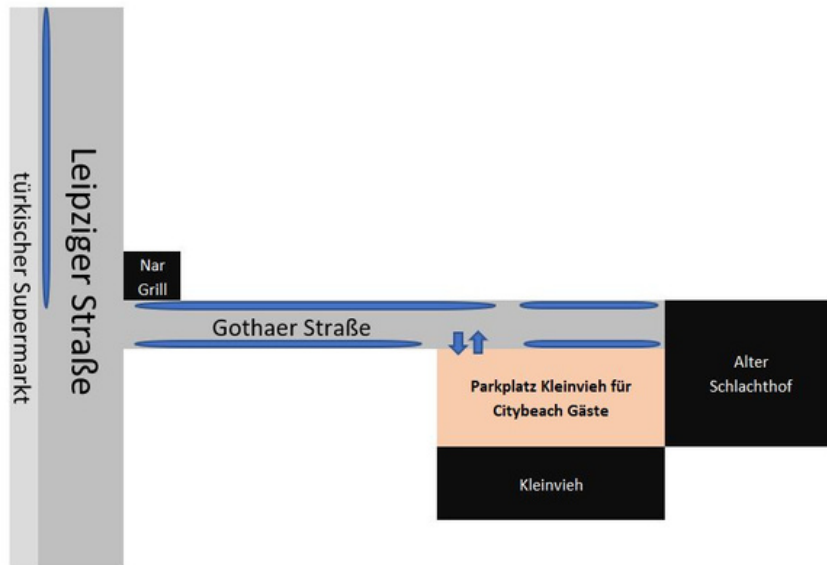

Lageplan Citybeach Dresden

- | | | | |
|--|-------------------------|--|---------------------------|
| | überdachter Bereich | | Büro und Privaträume |
| | Holzsteg | | Sitzbänke |
| | Sandfläche | | XL Liegen |
| | Wiese | | Fahrradständer |
| | Straße | | Eingang / Ausgang |
| | Gehweg | | Lieferanten Ein-/ Ausgang |
| | Gebäude | | Parkplätze |
| | Parkplatz zum Citybeach | | barrierefreies WC |