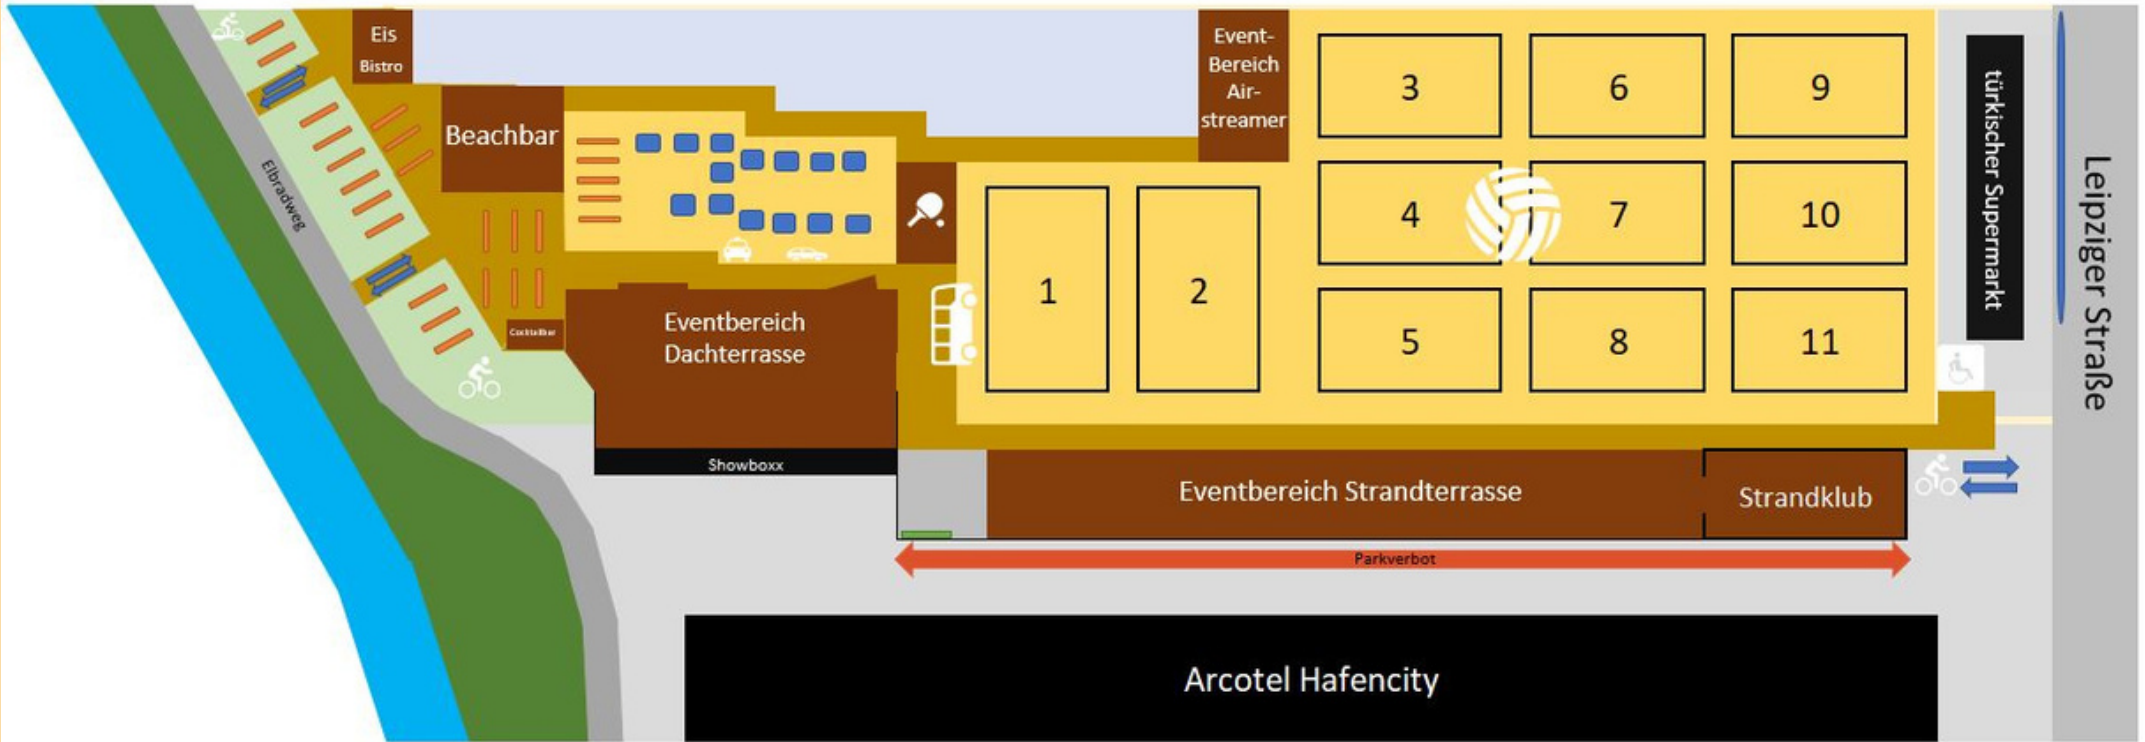

Lageplan Citybeach Dresden

- | | | | |
|--|-------------------------|--|---------------------------|
| | überdachter Bereich | | Büro und Privaträume |
| | Holzsteg | | Sitzbänke |
| | Sandfläche | | XL Liegen |
| | Wiese | | Fahrradständer |
| | Straße | | Eingang / Ausgang |
| | Gehweg | | Lieferanten Ein-/ Ausgang |
| | Gebäude | | Parkplätze |
| | Parkplatz zum Citybeach | | barrierefreies WC |